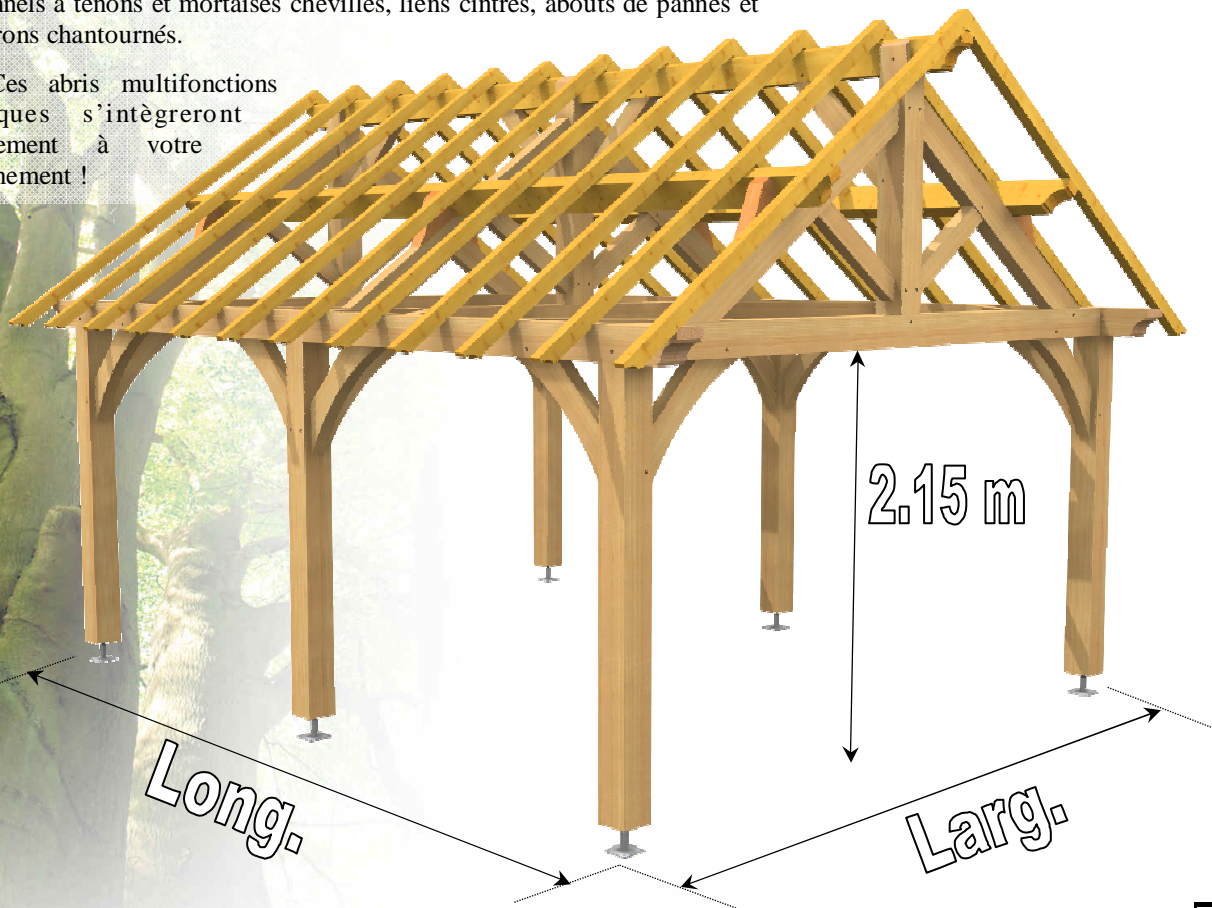

Elegance

CHARRETERIE

SERIE 16 (Poteaux 16x16 cm)		20° 36 %	35° 70 %	45° 100 %
Bac acier				
Bardeau bitumé				
Tuile canal				
Tuile grand moule				
Tuile petit moule				
Tuiles plates				

: déconseillé (intégration environnementale difficile)

Etienne LAZARO vous propose des charpentes traditionnelles aux proportions harmonieuses, conçues et fabriquées dans nos ateliers à Bizeneuille.

En Douglas massif et contrecollé entièrement raboté, ces produits offrent également une finition à la hauteur de vos attentes : assemblages traditionnels à tenons et mortaises chevillés, liens cintrés, abouts de pannes et de chevrons chantournés.

Ces abris multifonctions esthétiques s'intégreront naturellement à votre environnement !

Inclus au kit : Assemblages facilités, traitement classe II incolore après usinage, l'ensemble des quincailleries (dont pieds de poteaux réglables), vues en 3D, plans de montage détaillés et plastifiés, pièces numérotées.