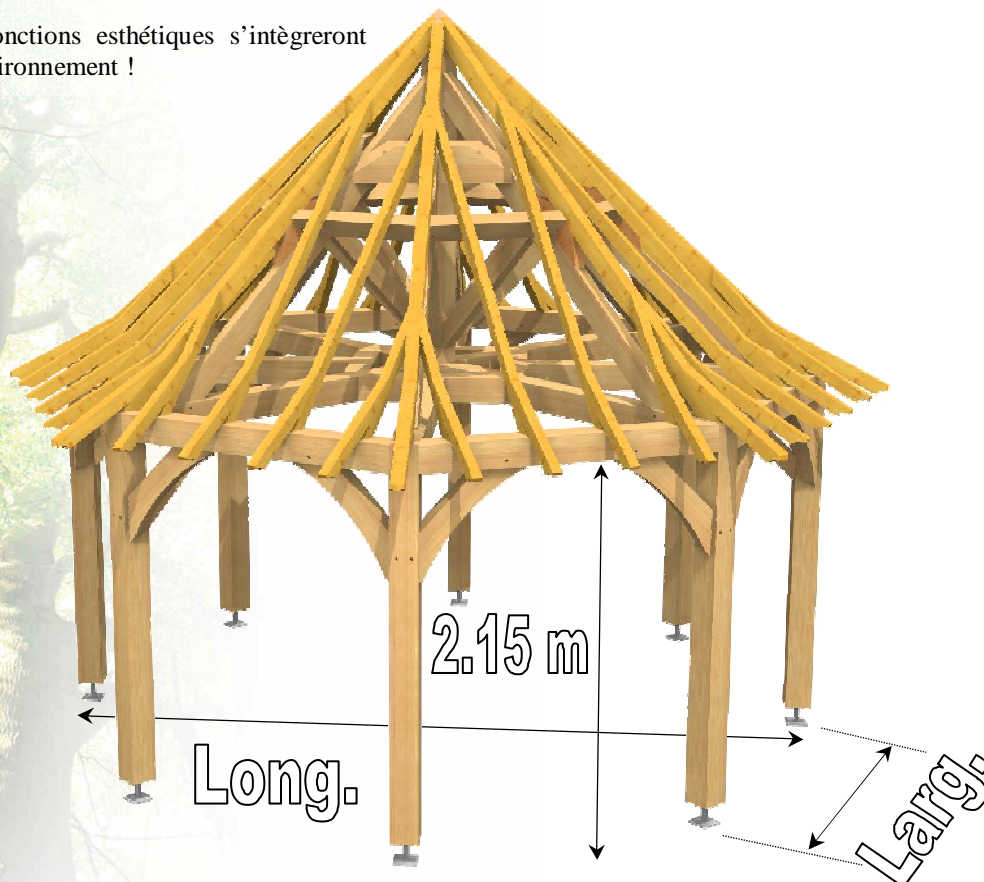

Elegance

KIOSQUE type C

SERIE 16
(Poteaux 16x16 cm)

45°
100 %

Bac acier		
Bardeau bitumé		
Tuile canal		
Tuile grand moule		
Tuile petit moule		
Tuiles plates		

: déconseillé (intégration environnementale difficile)

Etienne LAZARO vous propose des charpentes traditionnelles aux proportions harmonieuses, conçues et fabriquées dans nos ateliers à Bizeneuille.

En Douglas massif et contrecollé entièrement raboté, ces produits offrent également une finition à la hauteur de vos attentes : assemblages traditionnels à tenons et mortaises chevillés, liens cintrés, abouts de pannes et de chevrons chantournés.

Ces abris multifonctions esthétiques s'intégreront naturellement à votre environnement !