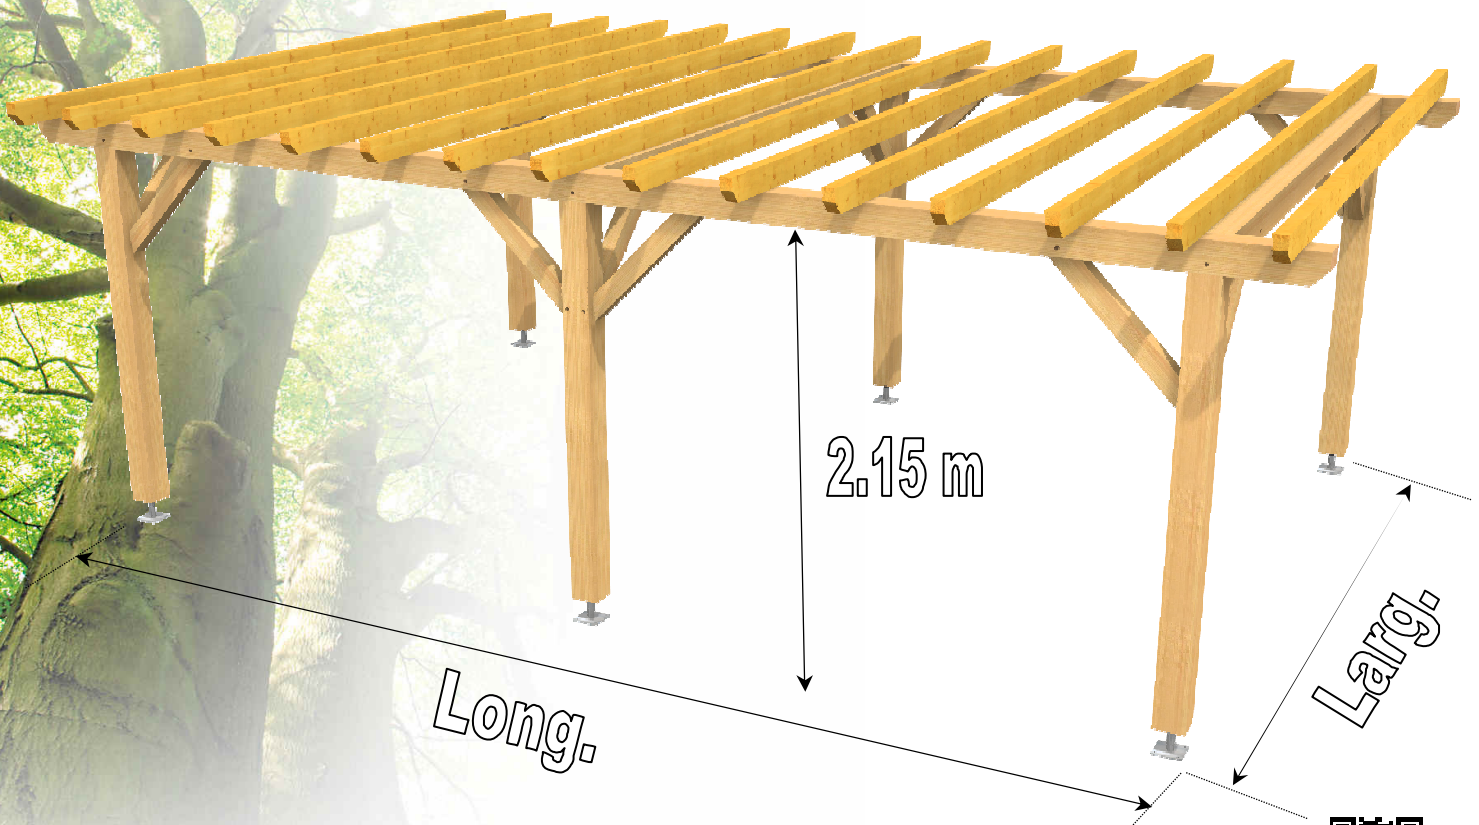

Authentique

PERGOLA type B

SERIE 14

(Poteaux 14x14 cm)

0°
0%

Bac acier		☒
Bardeau bitumé		☒
Tuile canal		☒
Tuile grand moule		☒
Tuile petit moule		☒
Tuiles plates		☒

Etienne LAZARO vous propose des charpentes traditionnelles aux proportions harmonieuses, conçues et fabriquées dans nos ateliers à Bizeneuille.

En Douglas massif brut de sciage, ces produits offrent également une finition traditionnelle : assemblages à tenons et mortaises chevillés, liens droits, abouts de pannes et de chevrons coupés à 45°.

Ces abris multifonctions esthétiques s'intégreront naturellement à votre environnement !

Inclus au kit : Assemblages facilités, traitement classe II incolore après usinage, l'ensemble des quincailleries (dont pieds de poteaux réglables), vues en 3D, plans de montage détaillés et plastifiés, pièces numérotées.